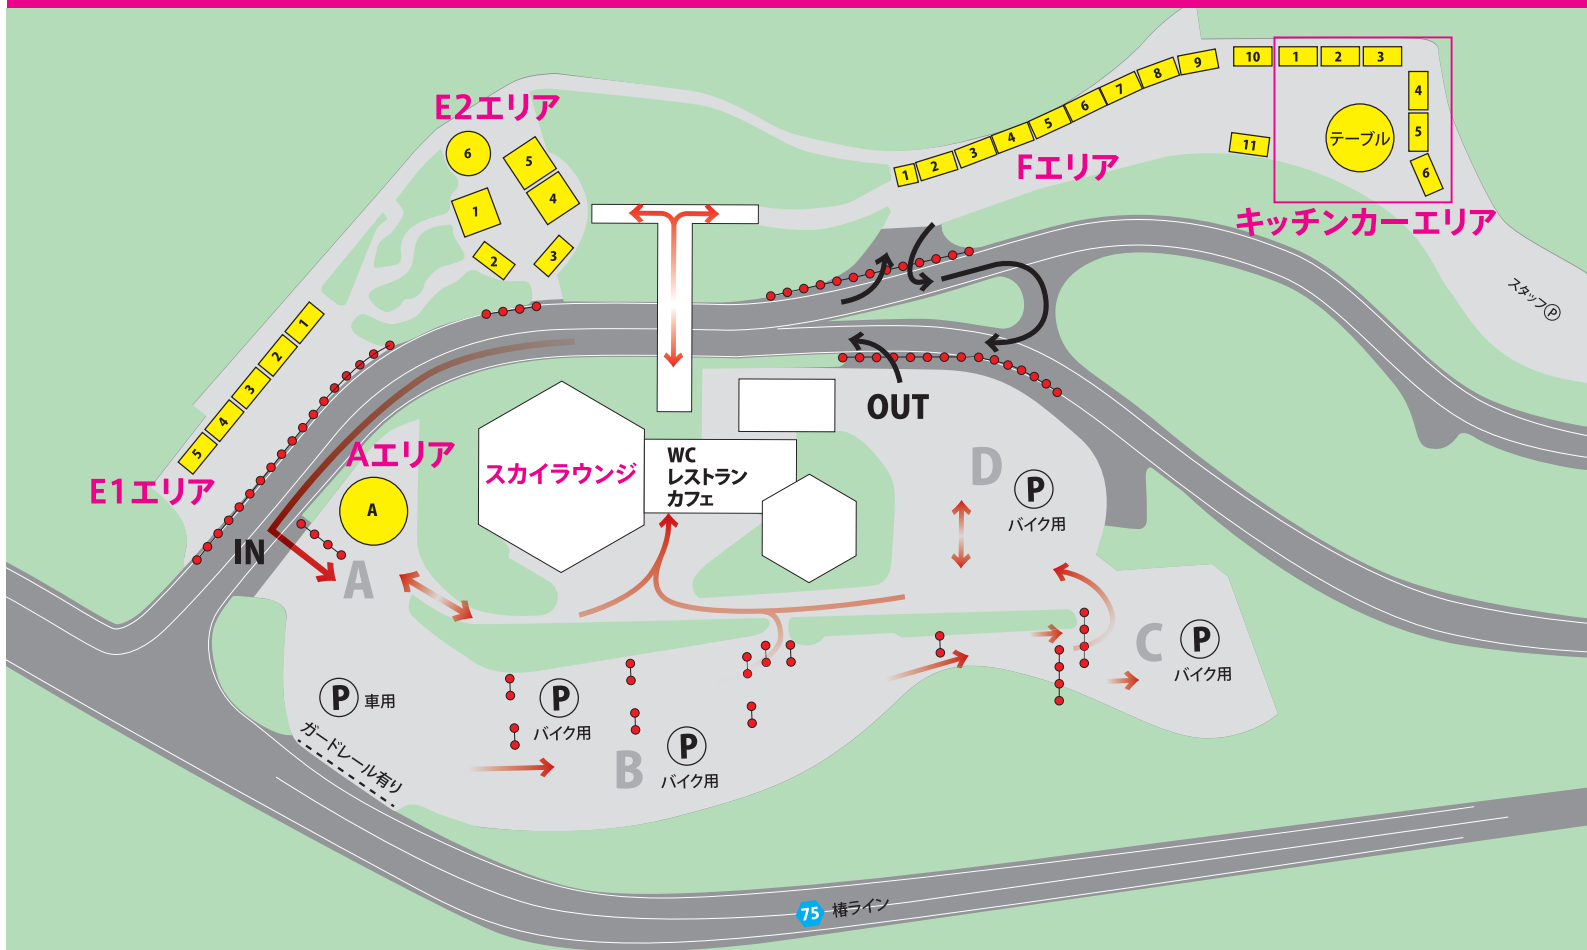

スカイラウンジ会場 MAP

● A エリア

- A ヘリテージ&レジェンズ
(グッドルッキングバイク撮影会)

● E1 エリア

- 1 JAM PartSalesDivision(JAM PSD)
- 2 ライドウィン
- 3 Moto.jp
- 4 HSC ダイノマシントラック
- 5 カスタム Only パーキン

● E2 エリア

- 1 ドッカティ川崎 (試乗展示会)
- 2 Nero designare Clotho
- 3 スカイラウンジ会場本部
- 4 BMW MOTORRAD
- 5 (R18 RIDE TOUR 試乗展示会)
- 6 バイカーズパラダイス写真撮影サービス

● F エリア

- 1 アネスト岩田ターンバイク箱根 ETCX PR
- 2 スズキ (MFD)
- 3 KTM (MFD)
- 4 インディアンモーターサイクル
- 5 HRD Performance
46DEGREES
- 6 DSD-Motorcycle
- 7 飯田レーシングファクトリー
- 8 BP ナカヤマ
- 9 kII-PROJECT
- 10 JD-Ster

● キッチンカーエリア

- 1 尾島
(ハンバーガー、カレー、焼き豚丼)
- 2 和串
(焼肉弁当)
- 3 KC コネクション
(生フランク、フライドポテト)
- 4 多幸屋
(たこ焼き、焼きそば等)
- 5 Haku&G
(照りマヨチキン丼、大麦ポーク丼、串焼き)
- 6 タコスケバブ
(シシカバブ、ピッツァ、フルーツサンド)