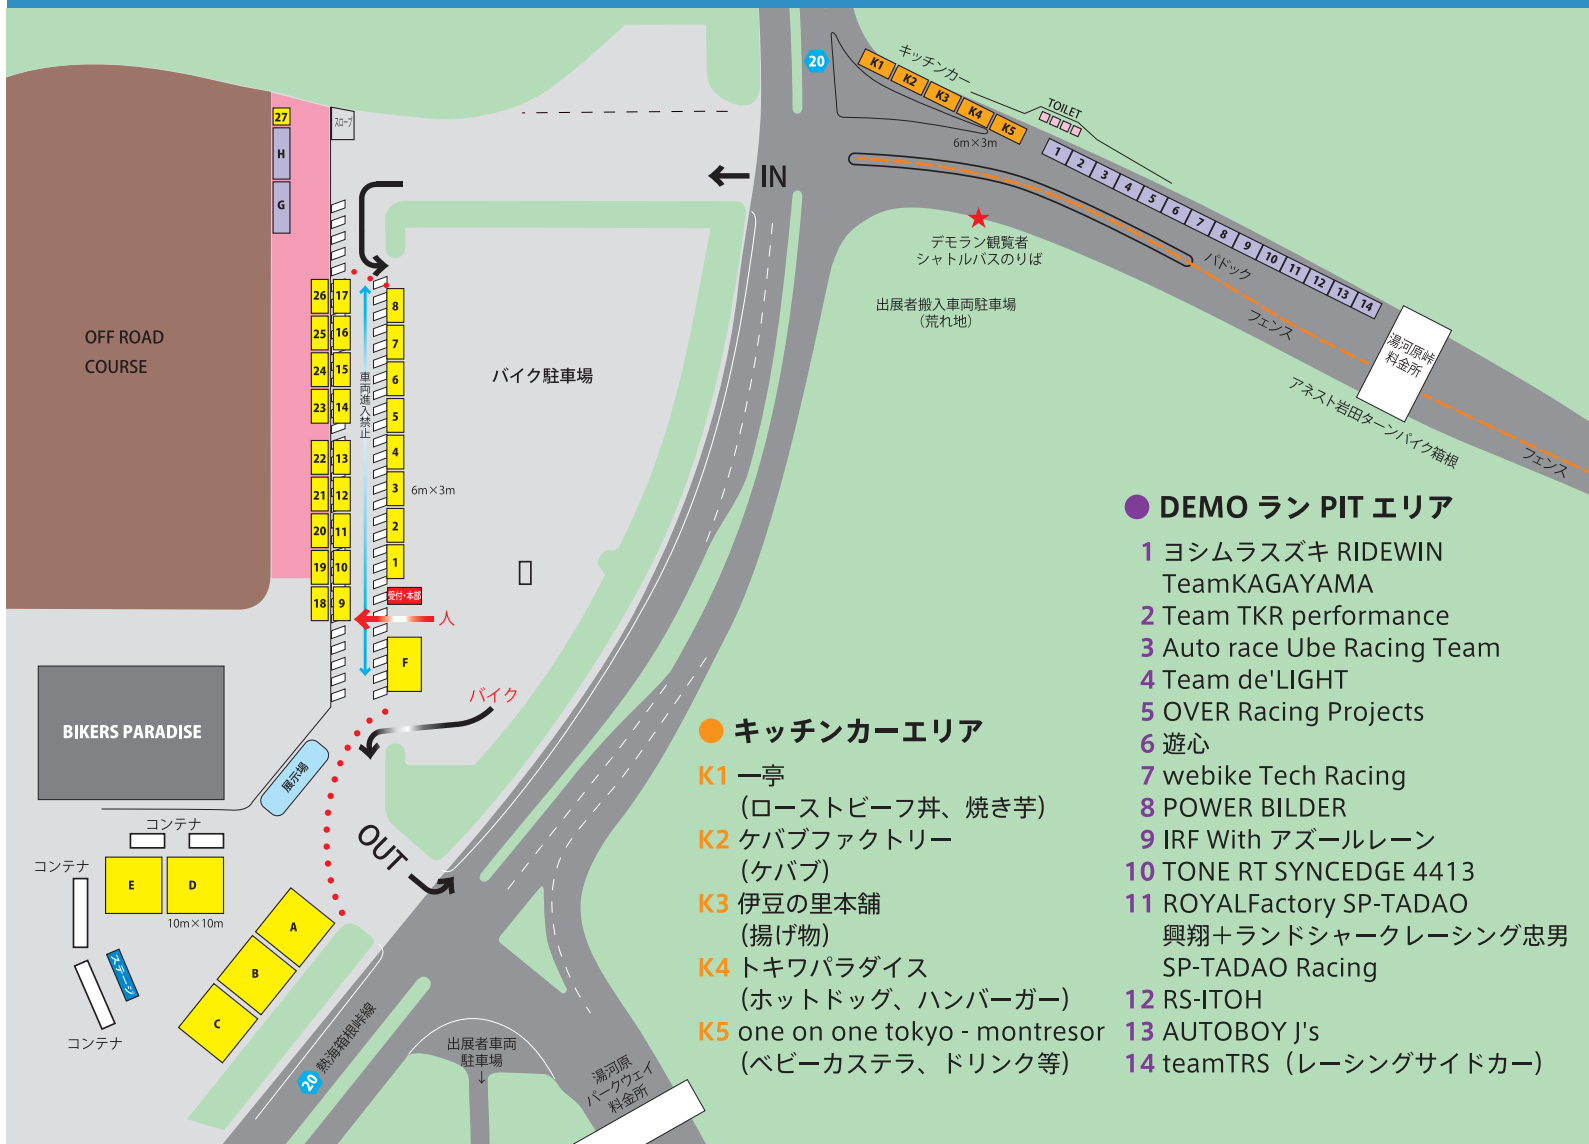

メイン会場 MAP

バイカーズパラダイス・ターンバイクデモラン

● DEMO ラン PIT エリア

- 1 ヨシムラスズキ RIDEWIN TeamKAGAYAMA
- 2 Team TKR performance
- 3 Auto race Ube Racing Team
- 4 Team de'LIGHT
- 5 OVER Racing Projects
- 6 遊心
- 7 webike Tech Racing
- 8 POWER BILDER
- 9 IRF With アズールレーン
- 10 TONE RT SYNCEDGE 4413
- 11 ROYALFactory SP-TADAO 興翔+ランドシャークレーシング忠男 SP-TADAO Racing
- 12 RS-ITOH
- 13 AUTOBOY J's
- 14 teamTRS (レーシングサイドカー)

● キッチンカーエリア

- K1 一亭 (ローストビーフ丼、焼き芋)
- K2 ケバブファクトリー (ケバブ)
- K3 伊豆の里本舗 (揚げ物)
- K4 トキワパラダイス (ホットドッグ、ハンバーガー)
- K5 one on one tokyo - montresor (ベビーカステラ、ドリンク等)

● 協賛ブースエリア

- A MOTUL
- B ヨシムラジャパン
- C プリチストーン
- D OVER Racing Projects
- E ダンロップ
- F バイク王&カンパニー
- G AVCC
JOYRIDE SPEED SHOP
CHALLENGER RACING
ROUGH MOTORCYCLE GARAGE
- H LEGEND OF CLASSIC
山田 浩治郎 (チーム ビロング)
日向野 康彦 (TEAM 夢 RACING)
加藤 千昌 (TEAM 夢 RACING)
枝根 翼 (CLIMB Racing)
枝根 登 (CLIMB Racing)

● 出展ブースエリア

- 1 アラゴスタモーターサイクルサスペンション
- 2 NGC-JAPAN スムースドライブシステム
- 3 STOMPGRIP
- 4 SCOYCO-JAPAN
- 5 Kamimoto BougeRV
- 6 株式会社ヒョウドウプロダクツ
- 7
- 8 MFD モトフィールドドッカーズ
- 9 ウィック・ビジュアル・ビューロウ
- 10 シュアラスター
- 11 FUCHS SILCOLENE&NOCO BATTERY
- 12 アールケージャパン株式会社
- 13 MICHELIN
- 14 ラフ & ロード
- 15 IXON (イクソン)
- 16 SA1NT UNBREAKABLE
- 17 TTR モーターズ
- 18 BDS バイクセンサー
- 19 MagicalRacing
- 20 RIDEZ
- 21 株式会社キジマ (キジマ kiss Racing)
- 22 J-TRIP
- 23 MOTORCYCLE STATION RIDEIN (OGURA Clutch ORC with RIDE IN)
- 24 カスタムファクトリー刀鍛冶
- 25 GARAGE SHANTI
- 26 レンタルバイク 2436Go & WORKMAN+ TEAM SUGAYA
- 27 中井インターサーキット